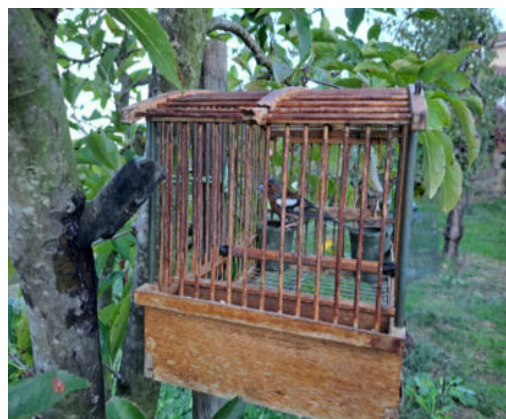

Particolarmente rilevanti sono stati gli interventi d'iniziativa, in flagranza di reato, effettuati da personale del Comando che hanno portato al sequestro di:

- mezzi di caccia vietati (trappole, lacci per attività di cattura illegale di fauna selvatica, reti);

- armi e munizioni utilizzate per attività di bracconaggio;

- fauna selvatica illegalmente detenuta o abbattuta;