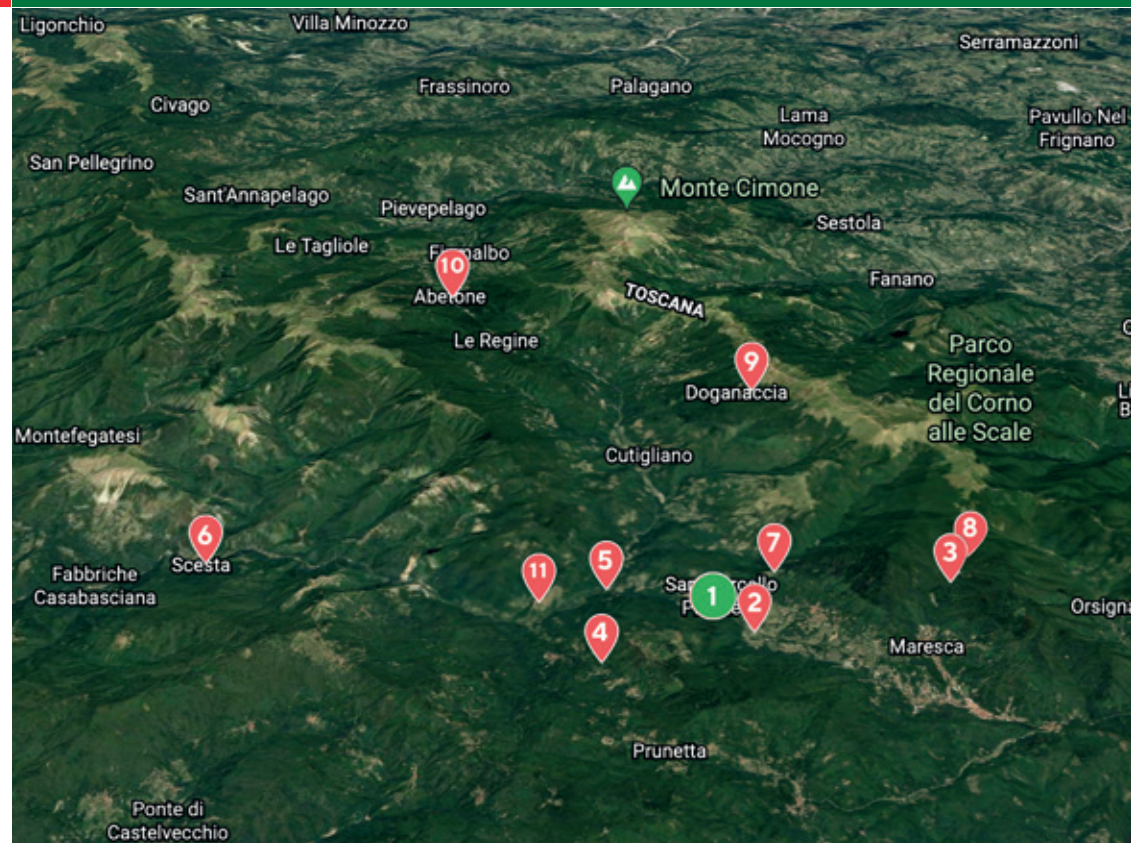

### CONTATTI

Mail: [info@adventureoutdoorfest.com](mailto:info@adventureoutdoorfest.com)

Cell: 3334966241

Web: [www.adventureoutdoorfest.com](http://www.adventureoutdoorfest.com)

- |   |   |
|---|---|
| <b>1</b> Adventure Village - Maeba<br>Via Giardini - San Marcello Pistoiese PT  | <b>6</b> Canyon Park - Parco Avventura & Yoga<br>Via Scesta, Scesta LU                                    |
| <b>2</b> Dynamo Camp<br>Via Ximenes, 662, Limestone<br>San Marcello Pistoiese PT                                      | <b>7</b> Podere Pian dei Termini<br>Via Pratorsi 2311   Loc. Pian dei Termini<br>San Marcello Piteglio PT |
| <b>3</b> Foresta del Teso<br>Via del Teso, 1945, Maresca PT   | <b>8</b> Casetta de' Pulledrari<br>Via del Teso, 5900,<br>San Marcello Piteglio PT                        |
| <b>4</b> Oasy Hotel Dynamo<br>Via Ximenes, 662, Limestone<br>San Marcello Pistoiese PT<br>(servizio navetta per Oasi) | <b>9</b> Doganaccia<br>Viale dei Cacciatori, 6, Doganaccia PT   |
| <b>5</b> Ponte Sospeso di San Marcello Pistoiese<br>Via Anghiari, 195,<br>San Marcello Piteglio PT                    | <b>10</b> Abetone<br>Via Brennero, 269, Abetone PT  |
|   | <b>11</b> Teatro Mascagni<br>Via delle Corti, 57, Popiglio PT   |