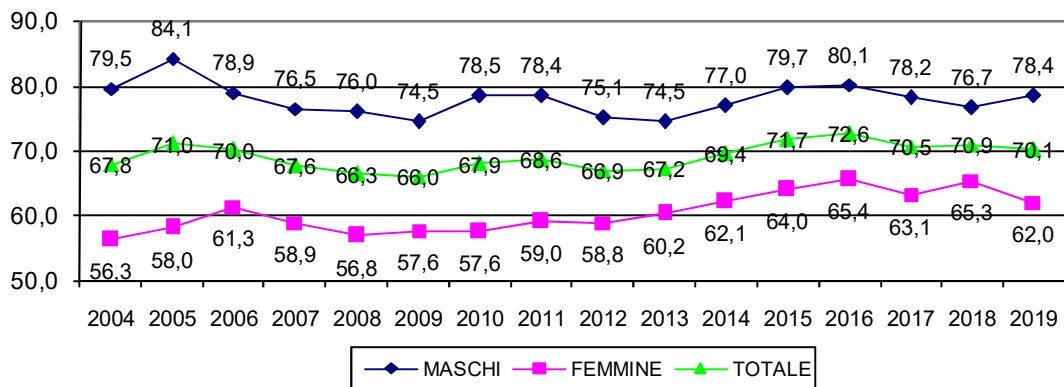

TASSO DI ATTIVITA' 15-64 ANNI

TASSO DI OCCUPAZIONE 15-64 ANNI

TASSO DI DISOCCUPAZIONE

TASSO DI INATTIVITA' 15-64 ANNI

PROVINCIA DI PISTOIA - TASSO DI ATTIVITA' 15-64 ANNI PER SESSO

PROVINCIA DI PISTOIA - TASSO DI OCCUPAZIONE 15-64 ANNI PER SESSO

PROVINCIA DI PISTOIA - TASSO DI DISOCCUPAZIONE PER SESSO

PROVINCIA DI PISTOIA - TASSO DI INATTIVITA' 15-64 ANNI PER SESSO

REGIONE TOSCANA - TASSO DI ATTIVITA' 15-64 ANNI PER SESSO

REGIONE TOSCANA - TASSO DI OCCUPAZIONE 15-64 ANNI PER SESSO

REGIONE TOSCANA - TASSO DI DISOCCUPAZIONE PER SESSO

REGIONE TOSCANA - TASSO DI INATTIVITA' 15-64 ANNI PER SESSO

ITALIA - TASSO DI ATTIVITA' 15-64 ANNI PER SESSO

ITALIA - TASSO DI OCCUPAZIONE 15-64 ANNI PER SESSO

ITALIA - TASSO DI DISOCCUPAZIONE PER SESSO

ITALIA - TASSO DI INATTIVITA' 15-64 ANNI PER SESSO