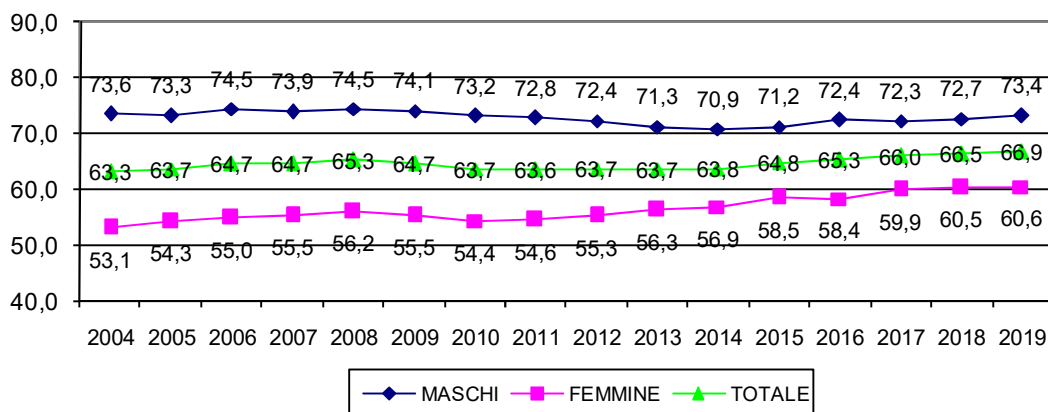

TASSO DI ATTIVITA' 15-64 ANNI

TASSO DI OCCUPAZIONE 15-64 ANNI

TASSO DI DISOCCUPAZIONE

TASSO DI INATTIVITA' 15-64 ANNI

PROVINCIA DI PISTOIA - TASSO DI ATTIVITA' 15-64 ANNI PER SESSO

PROVINCIA DI PISTOIA - TASSO DI OCCUPAZIONE 15-64 ANNI PER SESSO

PROVINCIA DI PISTOIA - TASSO DI DISOCCUPAZIONE PER SESSO

PROVINCIA DI PISTOIA - TASSO DI INATTIVITA' 15-64 ANNI PER SESSO

REGIONE TOSCANA - TASSO DI ATTIVITA' 15-64 ANNI PER SESSO

REGIONE TOSCANA - TASSO DI OCCUPAZIONE 15-64 ANNI PER SESSO

REGIONE TOSCANA - TASSO DI DISOCCUPAZIONE PER SESSO

REGIONE TOSCANA - TASSO DI INATTIVITA' 15-64 ANNI PER SESSO

ITALIA - TASSO DI ATTIVITA' 15-64 ANNI PER SESSO

ITALIA - TASSO DI OCCUPAZIONE 15-64 ANNI PER SESSO

ITALIA - TASSO DI DISOCCUPAZIONE PER SESSO

ITALIA - TASSO DI INATTIVITA' 15-64 ANNI PER SESSO