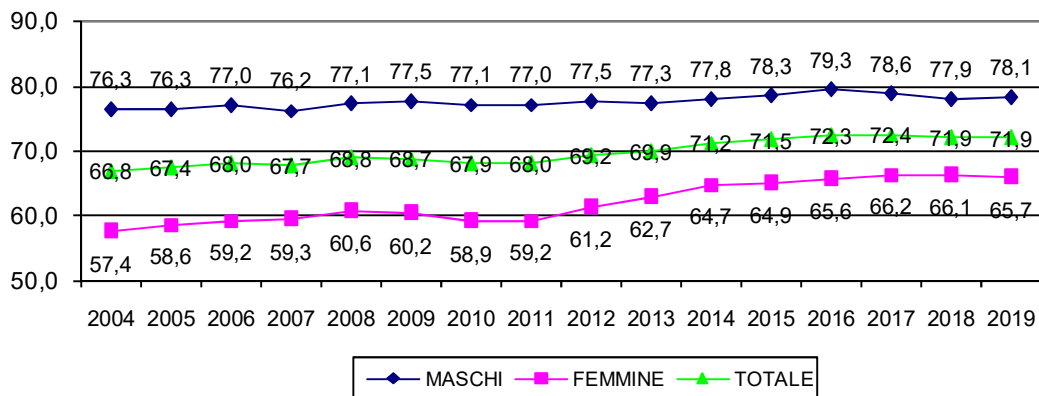

TASSO DI ATTIVITA' 15-64 ANNI

TASSO DI OCCUPAZIONE 15-64 ANNI

TASSO DI DISOCCUPAZIONE

TASSO DI INATTIVITA' 15-64 ANNI

PROVINCIA DI PISTOIA - TASSO DI ATTIVITA' 15-64 ANNI PER SESSO

PROVINCIA DI PISTOIA - TASSO DI OCCUPAZIONE 15-64 ANNI PER SESSO

PROVINCIA DI PISTOIA - TASSO DI DISOCCUPAZIONE PER SESSO

PROVINCIA DI PISTOIA - TASSO DI INATTIVITA' 15-64 ANNI PER SESSO

REGIONE TOSCANA - TASSO DI ATTIVITA' 15-64 ANNI PER SESSO

REGIONE TOSCANA - TASSO DI OCCUPAZIONE 15-64 ANNI PER SESSO

REGIONE TOSCANA - TASSO DI DISOCCUPAZIONE PER SESSO

REGIONE TOSCANA - TASSO DI INATTIVITA' 15-64 ANNI PER SESSO

ITALIA - TASSO DI ATTIVITA' 15-64 ANNI PER SESSO

ITALIA - TASSO DI OCCUPAZIONE 15-64 ANNI PER SESSO