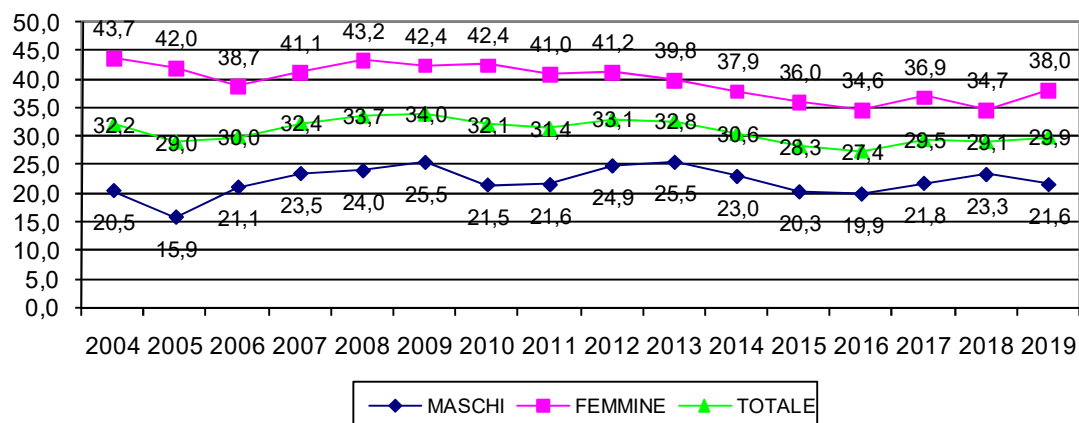

TASSO DI ATTIVITA' 15-64 ANNI

TASSO DI OCCUPAZIONE 15-64 ANNI

TASSO DI DISOCCUPAZIONE

TASSO DI INATTIVITA' 15-64 ANNI

PROVINCIA DI PISTOIA - TASSO DI ATTIVITA' 15-64 ANNI PER SESSO

PROVINCIA DI PISTOIA - TASSO DI OCCUPAZIONE 15-64 ANNI PER SESSO

PROVINCIA DI PISTOIA - TASSO DI DISOCCUPAZIONE PER SESSO

PROVINCIA DI PISTOIA - TASSO DI INATTIVITA' 15-64 ANNI PER SESSO

REGIONE TOSCANA - TASSO DI ATTIVITA' 15-64 ANNI PER SESSO

REGIONE TOSCANA - TASSO DI OCCUPAZIONE 15-64 ANNI PER SESSO

REGIONE TOSCANA - TASSO DI DISOCCUPAZIONE PER SESSO

REGIONE TOSCANA - TASSO DI INATTIVITA' 15-64 ANNI PER SESSO

ITALIA - TASSO DI ATTIVITA' 15-64 ANNI PER SESSO

ITALIA - TASSO DI OCCUPAZIONE 15-64 ANNI PER SESSO

ITALIA - TASSO DI DISOCCUPAZIONE PER SESSO

ITALIA - TASSO DI INATTIVITA' 15-64 ANNI PER SESSO