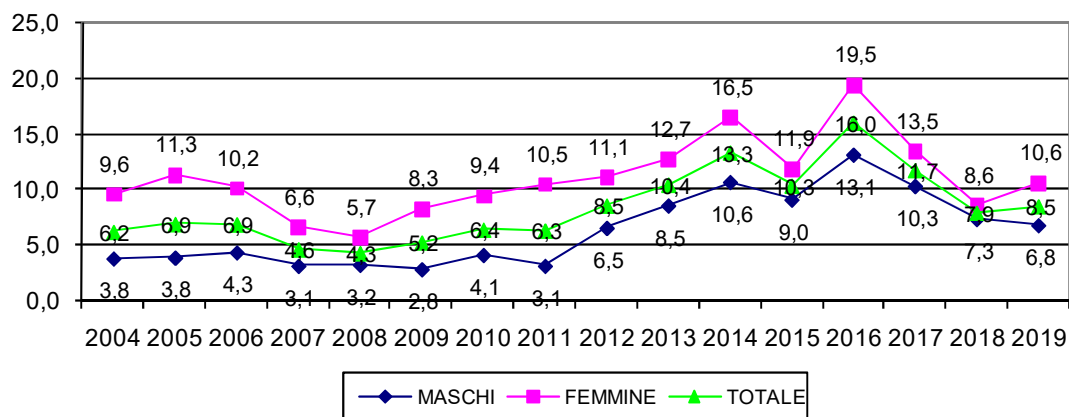

TASSO DI ATTIVITA' 15-64 ANNI

TASSO DI OCCUPAZIONE 15-64 ANNI

TASSO DI DISOCCUPAZIONE

TASSO DI INATTIVITA' 15-64 ANNI

PROVINCIA DI PISTOIA - TASSO DI ATTIVITA' 15-64 ANNI PER SESSO

PROVINCIA DI PISTOIA - TASSO DI OCCUPAZIONE 15-64 ANNI PER SESSO

PROVINCIA DI PISTOIA - TASSO DI DISOCCUPAZIONE PER SESSO

PROVINCIA DI PISTOIA - TASSO DI INATTIVITA' 15-64 ANNI PER SESSO

REGIONE TOSCANA - TASSO DI ATTIVITA' 15-64 ANNI PER SESSO

REGIONE TOSCANA - TASSO DI OCCUPAZIONE 15-64 ANNI PER SESSO

REGIONE TOSCANA - TASSO DI DISOCCUPAZIONE PER SESSO

REGIONE TOSCANA - TASSO DI INATTIVITA' 15-64 ANNI PER SESSO

ITALIA - TASSO DI ATTIVITA' 15-64 ANNI PER SESSO

ITALIA - TASSO DI OCCUPAZIONE 15-64 ANNI PER SESSO

ITALIA - TASSO DI DISOCCUPAZIONE PER SESSO

ITALIA - TASSO DI INATTIVITA' 15-64 ANNI PER SESSO