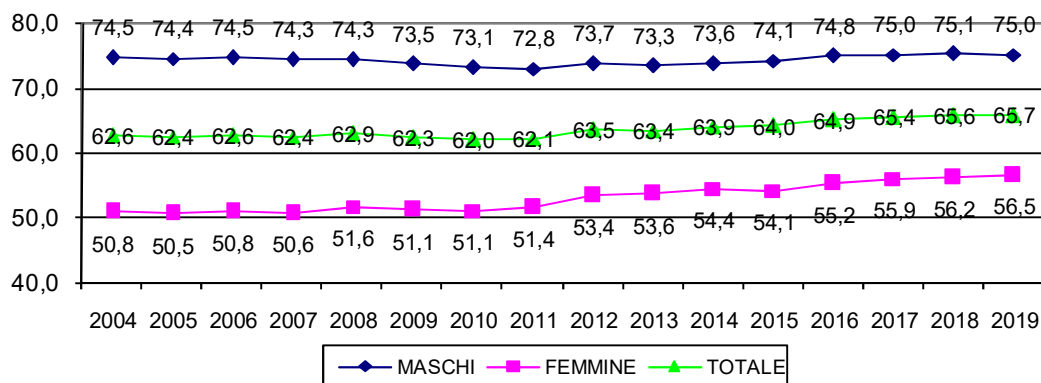

TASSO DI ATTIVITA' 15-64 ANNI

TASSO DI OCCUPAZIONE 15-64 ANNI

TASSO DI DISOCCUPAZIONE

TASSO DI INATTIVITA' 15-64 ANNI

PROVINCIA DI PISTOIA - TASSO DI ATTIVITA' 15-64 ANNI PER SESSO

PROVINCIA DI PISTOIA - TASSO DI OCCUPAZIONE 15-64 ANNI PER SESSO

PROVINCIA DI PISTOIA - TASSO DI DISOCCUPAZIONE PER SESSO

PROVINCIA DI PISTOIA - TASSO DI INATTIVITA' 15-64 ANNI PER SESSO

REGIONE TOSCANA - TASSO DI ATTIVITA' 15-64 ANNI PER SESSO

REGIONE TOSCANA - TASSO DI OCCUPAZIONE 15-64 ANNI PER SESSO

REGIONE TOSCANA - TASSO DI DISOCCUPAZIONE PER SESSO

REGIONE TOSCANA - TASSO DI INATTIVITA' 15-64 ANNI PER SESSO

ITALIA - TASSO DI ATTIVITA' 15-64 ANNI PER SESSO

ITALIA - TASSO DI OCCUPAZIONE 15-64 ANNI PER SESSO

ITALIA - TASSO DI DISOCCUPAZIONE PER SESSO

ITALIA - TASSO DI INATTIVITA' 15-64 ANNI PER SESSO