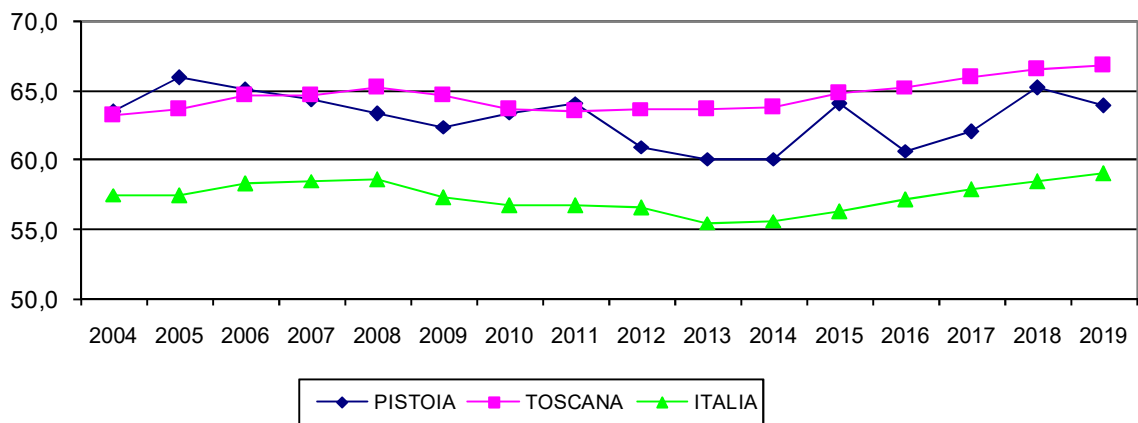

TASSO DI ATTIVITA' 15-64 ANNI

TASSO DI OCCUPAZIONE 15-64 ANNI

TASSO DI DISOCCUPAZIONE

TASSO DI INATTIVITA' 15-64 ANNI

PROVINCIA DI PISTOIA - TASSO DI ATTIVITA' 15-64 ANNI PER SESSO

PROVINCIA DI PISTOIA - TASSO DI OCCUPAZIONE 15-64 ANNI PER SESSO

PROVINCIA DI PISTOIA - TASSO DI DISOCCUPAZIONE PER SESSO

PROVINCIA DI PISTOIA - TASSO DI INATTIVITA' 15-64 ANNI PER SESSO

REGIONE TOSCANA - TASSO DI ATTIVITA' 15-64 ANNI PER SESSO

REGIONE TOSCANA - TASSO DI OCCUPAZIONE 15-64 ANNI PER SESSO

REGIONE TOSCANA - TASSO DI DISOCCUPAZIONE PER SESSO

REGIONE TOSCANA - TASSO DI INATTIVITA' 15-64 ANNI PER SESSO

ITALIA - TASSO DI ATTIVITA' 15-64 ANNI PER SESSO

ITALIA - TASSO DI OCCUPAZIONE 15-64 ANNI PER SESSO

ITALIA - TASSO DI DISOCCUPAZIONE PER SESSO

ITALIA - TASSO DI INATTIVITA' 15-64 ANNI PER SESSO