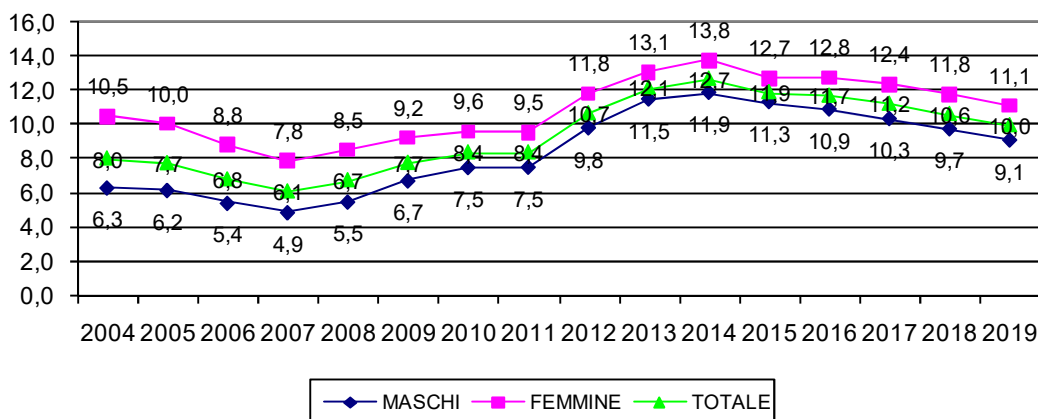

PROVINCIA DI PISTOIA - TASSO DI DISOCCUPAZIONE PER SESSO

PROVINCIA DI PISTOIA - TASSO DI INATTIVITA' 15-64 ANNI PER SESSO

REGIONE TOSCANA - TASSO DI ATTIVITA' 15-64 ANNI PER SESSO

REGIONE TOSCANA - TASSO DI OCCUPAZIONE 15-64 ANNI PER SESSO

REGIONE TOSCANA - TASSO DI DISOCCUPAZIONE PER SESSO

REGIONE TOSCANA - TASSO DI INATTIVITA' 15-64 ANNI PER SESSO

ITALIA - TASSO DI ATTIVITA' 15-64 ANNI PER SESSO

ITALIA - TASSO DI OCCUPAZIONE 15-64 ANNI PER SESSO

ITALIA - TASSO DI DISOCCUPAZIONE PER SESSO

ITALIA - TASSO DI INATTIVITA' 15-64 ANNI PER SESSO