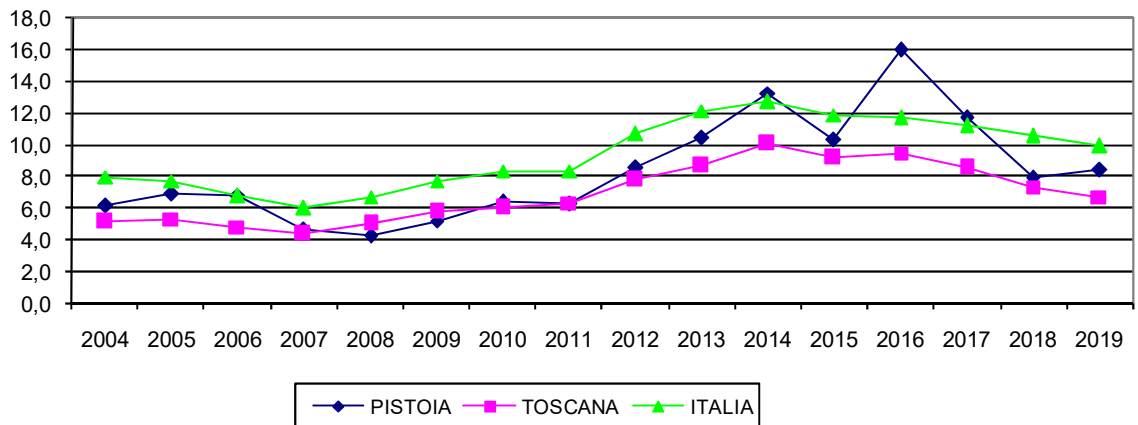

TASSO DI ATTIVITA' 15-64 ANNI

TASSO DI OCCUPAZIONE 15-64 ANNI

TASSO DI DISOCCUPAZIONE

TASSO DI INATTIVITA' 15-64 ANNI

PROVINCIA DI PISTOIA - TASSO DI ATTIVITA' 15-64 ANNI PER SESSO

PROVINCIA DI PISTOIA - TASSO DI OCCUPAZIONE 15-64 ANNI PER SESSO

PROVINCIA DI PISTOIA - TASSO DI DISOCCUPAZIONE PER SESSO

PROVINCIA DI PISTOIA - TASSO DI INATTIVITA' 15-64 ANNI PER SESSO

REGIONE TOSCANA - TASSO DI ATTIVITA' 15-64 ANNI PER SESSO

REGIONE TOSCANA - TASSO DI OCCUPAZIONE 15-64 ANNI PER SESSO

REGIONE TOSCANA - TASSO DI DISOCCUPAZIONE PER SESSO

REGIONE TOSCANA - TASSO DI INATTIVITA' 15-64 ANNI PER SESSO

ITALIA - TASSO DI ATTIVITA' 15-64 ANNI PER SESSO

ITALIA - TASSO DI OCCUPAZIONE 15-64 ANNI PER SESSO

ITALIA - TASSO DI DISOCCUPAZIONE PER SESSO

ITALIA - TASSO DI INATTIVITA' 15-64 ANNI PER SESSO