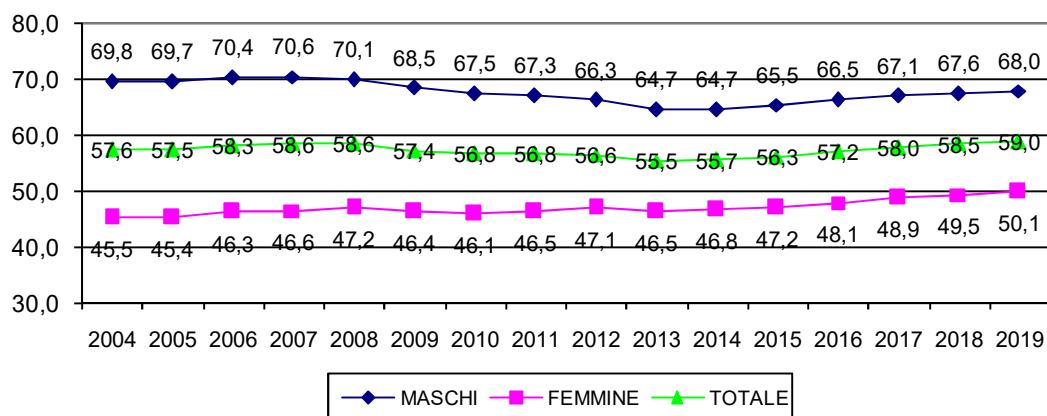

PROVINCIA DI PISTOIA - TASSO DI DISOCCUPAZIONE PER SESSO

PROVINCIA DI PISTOIA - TASSO DI INATTIVITA' 15-64 ANNI PER SESSO

REGIONE TOSCANA - TASSO DI ATTIVITA' 15-64 ANNI PER SESSO

REGIONE TOSCANA - TASSO DI OCCUPAZIONE 15-64 ANNI PER SESSO

REGIONE TOSCANA - TASSO DI DISOCCUPAZIONE PER SESSO

REGIONE TOSCANA - TASSO DI INATTIVITA' 15-64 ANNI PER SESSO

ITALIA - TASSO DI ATTIVITA' 15-64 ANNI PER SESSO

ITALIA - TASSO DI OCCUPAZIONE 15-64 ANNI PER SESSO

ITALIA - TASSO DI DISOCCUPAZIONE PER SESSO

ITALIA - TASSO DI INATTIVITA' 15-64 ANNI PER SESSO