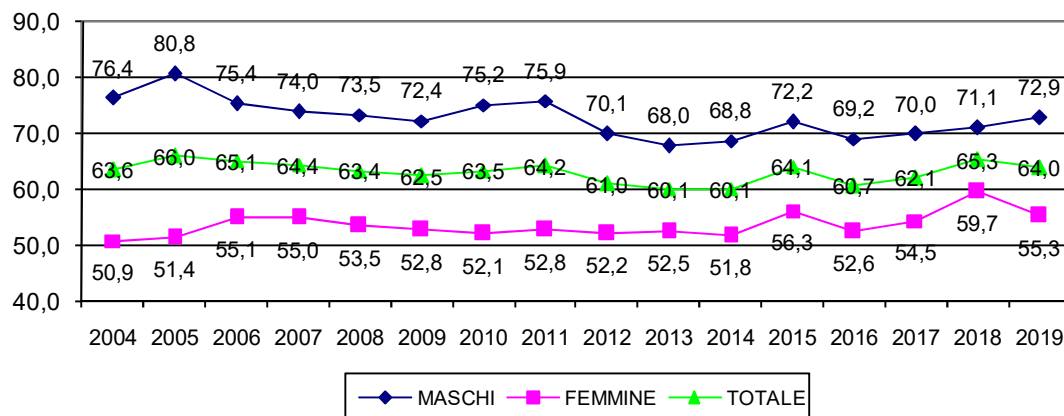

TASSO DI ATTIVITA' 15-64 ANNI

TASSO DI OCCUPAZIONE 15-64 ANNI

TASSO DI DISOCCUPAZIONE

TASSO DI INATTIVITA' 15-64 ANNI

PROVINCIA DI PISTOIA - TASSO DI ATTIVITA' 15-64 ANNI PER SESSO

PROVINCIA DI PISTOIA - TASSO DI OCCUPAZIONE 15-64 ANNI PER SESSO

PROVINCIA DI PISTOIA - TASSO DI DISOCCUPAZIONE PER SESSO

PROVINCIA DI PISTOIA - TASSO DI INATTIVITA' 15-64 ANNI PER SESSO

REGIONE TOSCANA - TASSO DI ATTIVITA' 15-64 ANNI PER SESSO

REGIONE TOSCANA - TASSO DI OCCUPAZIONE 15-64 ANNI PER SESSO

REGIONE TOSCANA - TASSO DI DISOCCUPAZIONE PER SESSO

REGIONE TOSCANA - TASSO DI INATTIVITA' 15-64 ANNI PER SESSO

ITALIA - TASSO DI ATTIVITA' 15-64 ANNI PER SESSO

ITALIA - TASSO DI OCCUPAZIONE 15-64 ANNI PER SESSO

ITALIA - TASSO DI DISOCCUPAZIONE PER SESSO

ITALIA - TASSO DI INATTIVITA' 15-64 ANNI PER SESSO