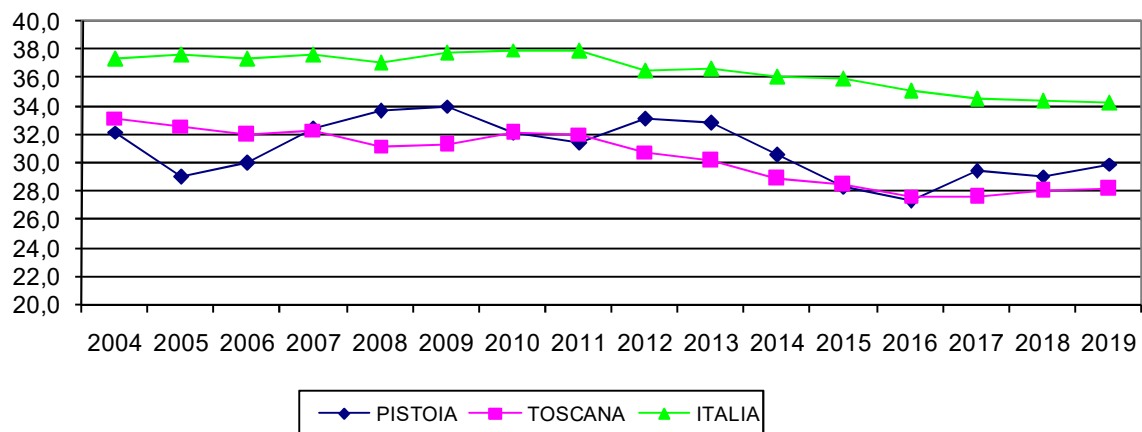

TASSO DI ATTIVITA' 15-64 ANNI

TASSO DI OCCUPAZIONE 15-64 ANNI

TASSO DI DISOCCUPAZIONE

TASSO DI INATTIVITA' 15-64 ANNI

PROVINCIA DI PISTOIA - TASSO DI ATTIVITA' 15-64 ANNI PER SESSO

PROVINCIA DI PISTOIA - TASSO DI OCCUPAZIONE 15-64 ANNI PER SESSO

PROVINCIA DI PISTOIA - TASSO DI DISOCCUPAZIONE PER SESSO

PROVINCIA DI PISTOIA - TASSO DI INATTIVITA' 15-64 ANNI PER SESSO

REGIONE TOSCANA - TASSO DI ATTIVITA' 15-64 ANNI PER SESSO

REGIONE TOSCANA - TASSO DI OCCUPAZIONE 15-64 ANNI PER SESSO

REGIONE TOSCANA - TASSO DI DISOCCUPAZIONE PER SESSO

REGIONE TOSCANA - TASSO DI INATTIVITA' 15-64 ANNI PER SESSO

ITALIA - TASSO DI ATTIVITA' 15-64 ANNI PER SESSO

ITALIA - TASSO DI OCCUPAZIONE 15-64 ANNI PER SESSO

ITALIA - TASSO DI DISOCCUPAZIONE PER SESSO

ITALIA - TASSO DI INATTIVITA' 15-64 ANNI PER SESSO