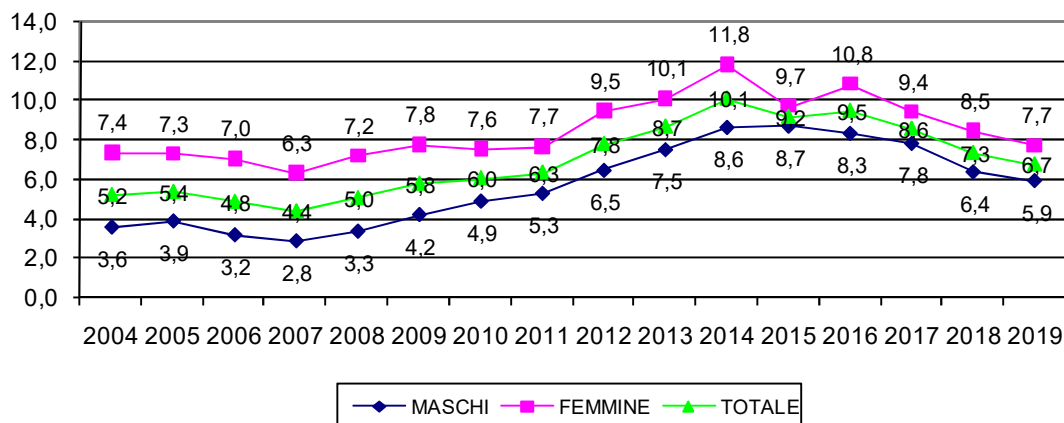

TASSO DI ATTIVITA' 15-64 ANNI

TASSO DI OCCUPAZIONE 15-64 ANNI

TASSO DI DISOCCUPAZIONE

TASSO DI INATTIVITA' 15-64 ANNI

PROVINCIA DI PISTOIA - TASSO DI ATTIVITA' 15-64 ANNI PER SESSO

PROVINCIA DI PISTOIA - TASSO DI OCCUPAZIONE 15-64 ANNI PER SESSO

PROVINCIA DI PISTOIA - TASSO DI DISOCCUPAZIONE PER SESSO

PROVINCIA DI PISTOIA - TASSO DI INATTIVITA' 15-64 ANNI PER SESSO

REGIONE TOSCANA - TASSO DI ATTIVITA' 15-64 ANNI PER SESSO

REGIONE TOSCANA - TASSO DI OCCUPAZIONE 15-64 ANNI PER SESSO

REGIONE TOSCANA - TASSO DI DISOCCUPAZIONE PER SESSO

REGIONE TOSCANA - TASSO DI INATTIVITA' 15-64 ANNI PER SESSO

ITALIA - TASSO DI ATTIVITA' 15-64 ANNI PER SESSO

ITALIA - TASSO DI OCCUPAZIONE 15-64 ANNI PER SESSO

ITALIA - TASSO DI DISOCCUPAZIONE PER SESSO

ITALIA - TASSO DI INATTIVITA' 15-64 ANNI PER SESSO