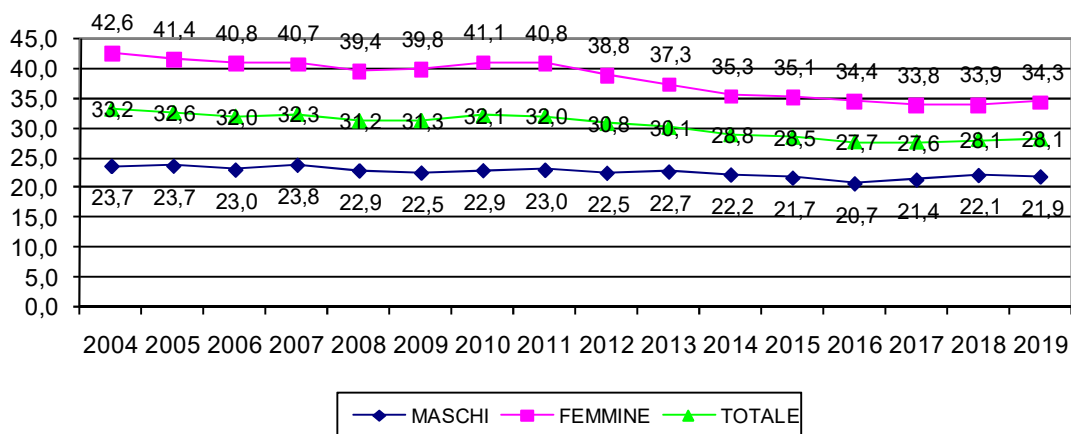

TASSO DI ATTIVITA' 15-64 ANNI

TASSO DI OCCUPAZIONE 15-64 ANNI

TASSO DI DISOCCUPAZIONE

TASSO DI INATTIVITA' 15-64 ANNI

PROVINCIA DI PISTOIA - TASSO DI ATTIVITA' 15-64 ANNI PER SESSO

PROVINCIA DI PISTOIA - TASSO DI OCCUPAZIONE 15-64 ANNI PER SESSO

PROVINCIA DI PISTOIA - TASSO DI DISOCCUPAZIONE PER SESSO

PROVINCIA DI PISTOIA - TASSO DI INATTIVITA' 15-64 ANNI PER SESSO

REGIONE TOSCANA - TASSO DI ATTIVITA' 15-64 ANNI PER SESSO

REGIONE TOSCANA - TASSO DI OCCUPAZIONE 15-64 ANNI PER SESSO

REGIONE TOSCANA - TASSO DI DISOCCUPAZIONE PER SESSO

REGIONE TOSCANA - TASSO DI INATTIVITA' 15-64 ANNI PER SESSO

ITALIA - TASSO DI ATTIVITA' 15-64 ANNI PER SESSO

ITALIA - TASSO DI OCCUPAZIONE 15-64 ANNI PER SESSO

ITALIA - TASSO DI DISOCCUPAZIONE PER SESSO

ITALIA - TASSO DI INATTIVITA' 15-64 ANNI PER SESSO