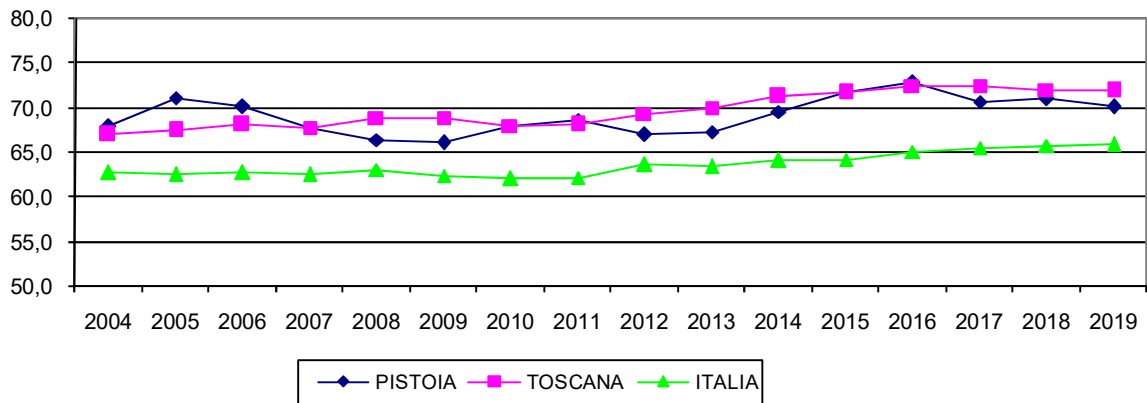

TASSO DI ATTIVITA' 15-64 ANNI

TASSO DI OCCUPAZIONE 15-64 ANNI

TASSO DI DISOCCUPAZIONE

TASSO DI INATTIVITA' 15-64 ANNI

PROVINCIA DI PISTOIA - TASSO DI ATTIVITA' 15-64 ANNI PER SESSO

PROVINCIA DI PISTOIA - TASSO DI OCCUPAZIONE 15-64 ANNI PER SESSO

PROVINCIA DI PISTOIA - TASSO DI DISOCCUPAZIONE PER SESSO

PROVINCIA DI PISTOIA - TASSO DI INATTIVITA' 15-64 ANNI PER SESSO

REGIONE TOSCANA - TASSO DI ATTIVITA' 15-64 ANNI PER SESSO

REGIONE TOSCANA - TASSO DI OCCUPAZIONE 15-64 ANNI PER SESSO

REGIONE TOSCANA - TASSO DI DISOCCUPAZIONE PER SESSO

REGIONE TOSCANA - TASSO DI INATTIVITA' 15-64 ANNI PER SESSO

ITALIA - TASSO DI ATTIVITA' 15-64 ANNI PER SESSO

ITALIA - TASSO DI OCCUPAZIONE 15-64 ANNI PER SESSO

ITALIA - TASSO DI DISOCCUPAZIONE PER SESSO

ITALIA - TASSO DI INATTIVITA' 15-64 ANNI PER SESSO