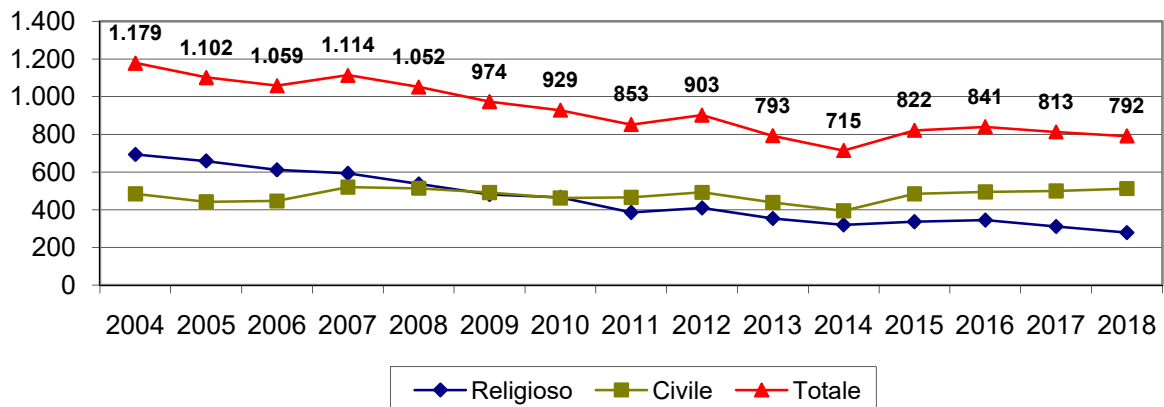

**PROVINCIA DI PISTOIA. NUMERO DI MATRIMONI CELEBRATI: VALORI ASSOLUTI PER TIPO DI RITO E NUMERO PER MILLE ABITANTI. SERIE STORICA.**

ANNO	VALORI ASSOLUTI PROVINCIA			NUMERO PER 1.000 ABITANTI		
	Religioso	Civile	Totale	PISTOIA	TOSCANA	ITALIA
2004	694	485	1.179	4,3	4,1	4,3
2005	659	443	1.102	4,0	4,1	4,2
2006	612	447	1.059	3,8	4,1	4,2
2007	593	521	1.114	3,9	4,2	4,2
2008	537	515	1.052	3,6	4,1	4,1
2009	482	492	974	3,3	3,7	3,8
2010	466	463	929	3,2	3,5	3,6
2011	386	467	853	2,9	3,3	3,4
2012	410	493	903	3,1	3,6	3,5
2013	354	439	793	2,7	3,2	3,2
2014	320	395	715	2,4	3,1	3,1
2015	337	485	822	2,8	3,1	3,2
2016	346	495	841	2,9	3,3	3,4
2017	312	501	813	2,8	3,1	3,2
2018	279	513	792	2,7	3,1	3,2

NUMERO MATRIMONI CELEBRATI IN PROVINCIA DI PISTOIA

NUMERO DI MATRIMONI CELEBRATI IN PROVINCIA DI PISTOIA, IN TOSCANA ED IN ITALIA PER 1.000 ABITANTI

Fonte: Istat. Elaborazioni: Ufficio Statistica della Provincia di Pistoia.