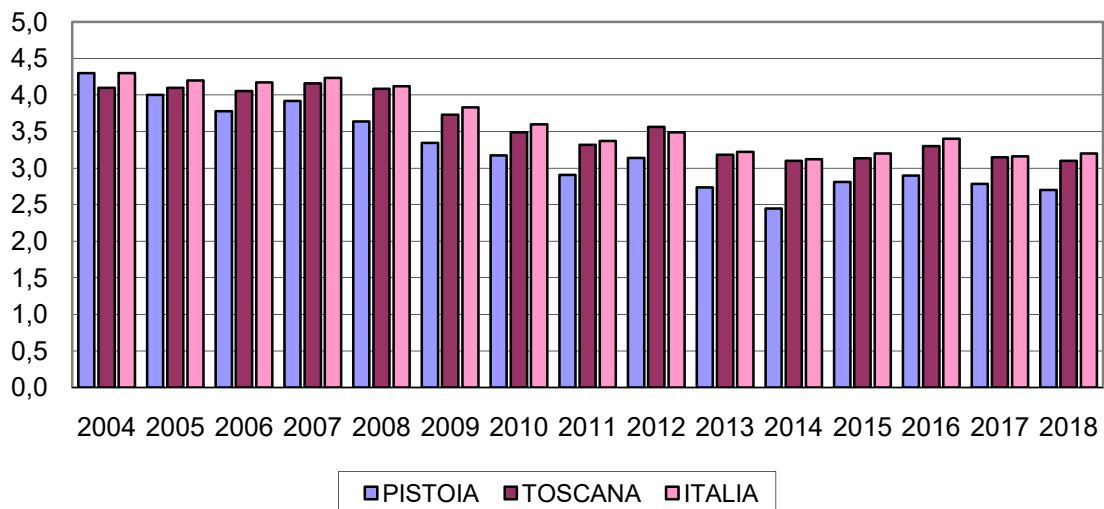

**PROVINCIA DI PISTOIA. NUMERO DI MATRIMONI CELEBRATI: VALORI ASSOLUTI PER TIPO DI RITO E NUMERO PER MILLE ABITANTI. SERIE STORICA.**

ANNO	VALORI ASSOLUTI PROVINCIA			NUMERO PER 1.000 ABITANTI		
	Religioso	Civile	Totale	PISTOIA	TOSCANA	ITALIA
2004	694	485	1.179	4,3	4,1	4,3
2005	659	443	1.102	4,0	4,1	4,2
2006	612	447	1.059	3,8	4,1	4,2
2007	593	521	1.114	3,9	4,2	4,2
2008	537	515	1.052	3,6	4,1	4,1
2009	482	492	974	3,3	3,7	3,8
2010	466	463	929	3,2	3,5	3,6
2011	386	467	853	2,9	3,3	3,4
2012	410	493	903	3,1	3,6	3,5
2013	354	439	793	2,7	3,2	3,2
2014	320	395	715	2,4	3,1	3,1
2015	337	485	822	2,8	3,1	3,2
2016	346	495	841	2,9	3,3	3,4
2017	312	501	813	2,8	3,1	3,2
2018	279	513	792	2,7	3,1	3,2

NUMERO MATRIMONI CELEBRATI IN PROVINCIA DI PISTOIA

NUMERO DI MATRIMONI CELEBRATI IN PROVINCIA DI PISTOIA, IN TOSCANA ED IN ITALIA PER 1.000 ABITANTI

Fonte: Istat. Elaborazioni: Ufficio Statistica della Provincia di Pistoia.